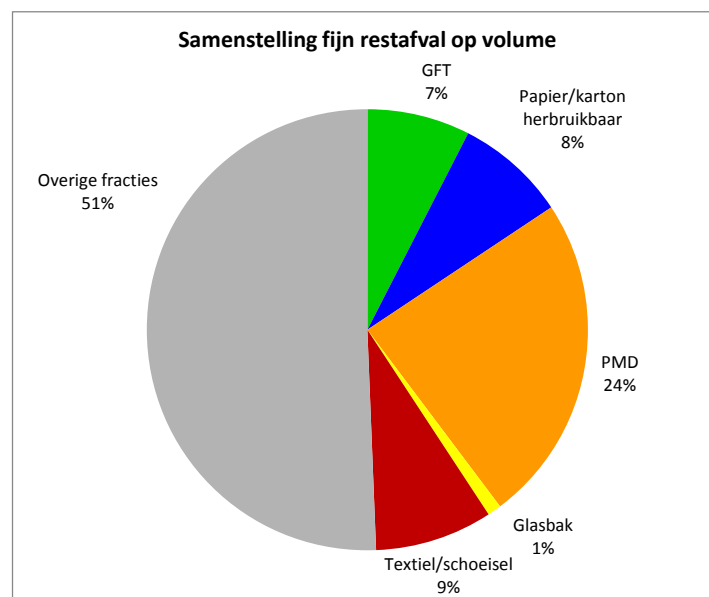

Gemeentelijke gegevens

Type bebouwing:	laagbouw
Stedelijkheidsklasse:	4
Inzameling fijn restafval	mc 1x/4w
Inzameling OPK	mc
Inzameling PMD	mc
Diftar:	vol-freq

Kenmerken steekproefmonster

Datum ontvangst:	12-10-2018	
Monstergrootte:	1.520	kilo
Analysemonster:	701	kilo
Aantal colli ingezameld:	64	
Gemiddeld gewicht per col:	23,8	kilo

Visuele acceptatie steekproefmonster

Het steekproefmonster is droog, licht geperst aangeleverd bij de sorteerhal van Eureco. Het afval is hoofdzakelijk verpakt in huisvuilzakken en pedaalemmerzakken die na het lossen overwegend zijn dicht gebleven. Naast het aantreffen van zakken worden kunststoffen en kleine droge componenten in het steekproefmonster waargenomen. Grote items komen sporadisch voor. Tijdens het sorteren ogen de afzonderlijke componenten licht versmeerd met organisch materiaal.

GFT	Er is geen tuinafval in het sorteemonster aangetroffen. De organische zeef 0-20 is een fractie bestaande uit organisch gecomponeerd materiaal, vervuld met kattenbakkorrels.
Textiel	Er zijn 2 volle huisvuilzakken met alleen textiel aangetroffen. In het sorteemonster zaten 3 kussens en 2 gordijnen.
KCA	14 batterijen (0,263 kg), 1x cat. huishouden, 2x cat. medicijnkastje.
Apparaten	34 items: 5x adapter, 1x fietslamp, 1x mobiel, 6x oortelefoon, 1x scheerapparaat, 1x waterkoker, 1x zaklamp, 1x stofzuiger, 2x koffiezetapparaat, 1x luchtbed, 1x fohn, 1x aquariumlamp, 1x aquariumpomp, 1x verwarmingselement, 2x dvd speler, 3x kaarslamp, 1x tijdschakelaar, 1x motorblokje, 1x gereedschap, 1x internet splitter, 1x onbekend item.