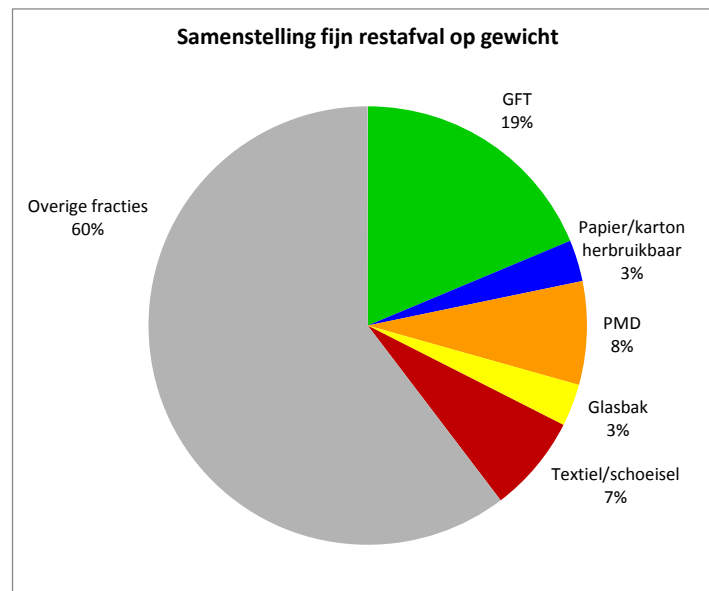

Gemeentelijke gegevens

Type bebouwing:	laagbouw
Stedelijkheidsklasse:	4
Inzameling fijn restafval	mc 1x/4w
Inzameling OPK	mc
Inzameling PMD	mc
Diftar:	vol-freq

Kenmerken steekproefmonster

Datum ontvangst:	12-10-2018	
Monstergrootte:	1.520	kilo
Analysemonster:	701	kilo
Aantal colli ingezameld:	64	
Gemiddeld gewicht per col:	23,8	kilo

Visuele acceptatie steekproefmonster

Het steekproefmonster is droog, licht geperst aangeleverd bij de sorteerhal van Eureco. Het afval is hoofdzakelijk verpakt in huisvuilzakken en pedaalemmerzakken die na het lossen overwegend zijn dicht gebleven. Naast het aantreffen van zakken worden kunststoffen en kleine droge componenten in het steekproefmonster waargenomen. Grote items komen sporadisch voor. Tijdens het sorteren ogen de afzonderlijke componenten licht versmeerd met organisch materiaal.

GFT	Er is geen tuinafval in het sorteemonster aangetroffen. De organische zeef 0-20 is een fractie bestaande uit organisch gecomponeerd materiaal, vervuld met kattenbakkorrels.
Textiel	Er zijn 2 volle huisvuilzakken met alleen textiel aangetroffen. In het sorteemonster zaten 3 kussens en 2 gordijnen.
KCA	14 batterijen (0,263 kg), 1x cat. huishouden, 2x cat. medicijnkastje.
Apparaten	34 items: 5x adapter, 1x fietslamp, 1x mobiel, 6x oortelefoon, 1x scheerapparaat, 1x waterkoker, 1x zaklamp, 1x stofzuiger, 2x koffiezetapparaat, 1x luchtbed, 1x fohn, 1x aquariumlamp, 1x aquariumpomp, 1x verwarmingselement, 2x dvd speler, 3x kaarslamp, 1x tijdschakelaar, 1x motorblokje, 1x gereedschap, 1x internet splitter, 1x onbekend item.