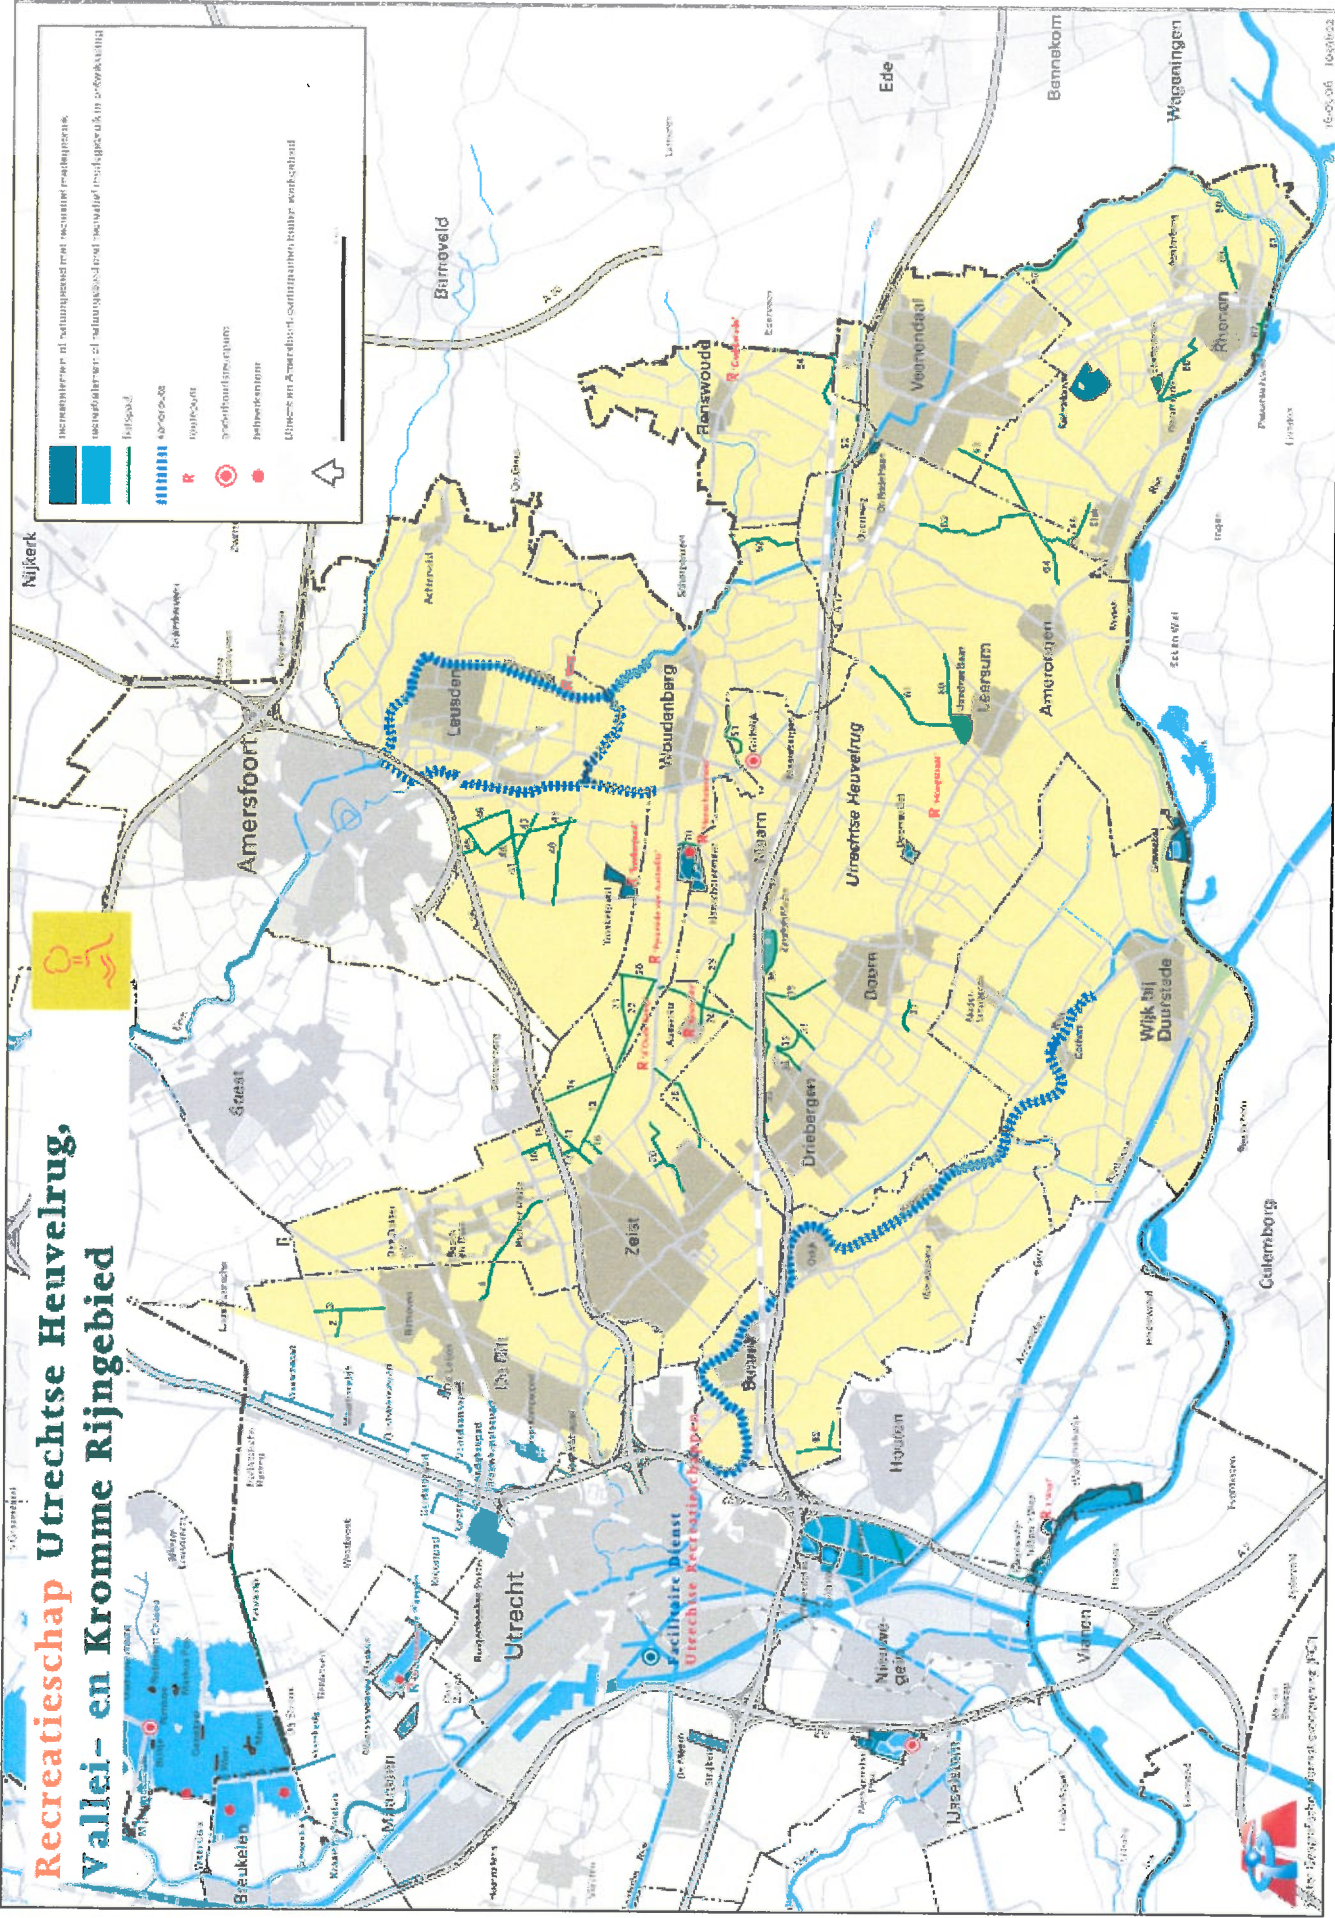

Recreatieschap Utrechtse Heuvelrug, Vallei- en Kromme Rijngebied

© Arcadis 2016

Overzicht fietspaden in beheer van RS UHVK

© Arcadis 2016

Onderdeel overzicht fietspaden: Let de Stigterpad

- Kromme Nijnpad
- Routelijnen Stichtse Lustwarande West
- Routelijnen Stichtse Lustwarande Oost
- Gemeenten

Wandelroutes RS UHVK
Overzichtskaart

ARCADIS
 advies • ontwerp • realisatie
 Recreatieschap UHVK
 28-8-2016
 schaal (A3): 1:10.000
 0 1 2 3 4 5 6 Kilometers
 D0381 2016/5

 Eerst Nutsdienst & Gemeente
 DEL C.M. de Groot