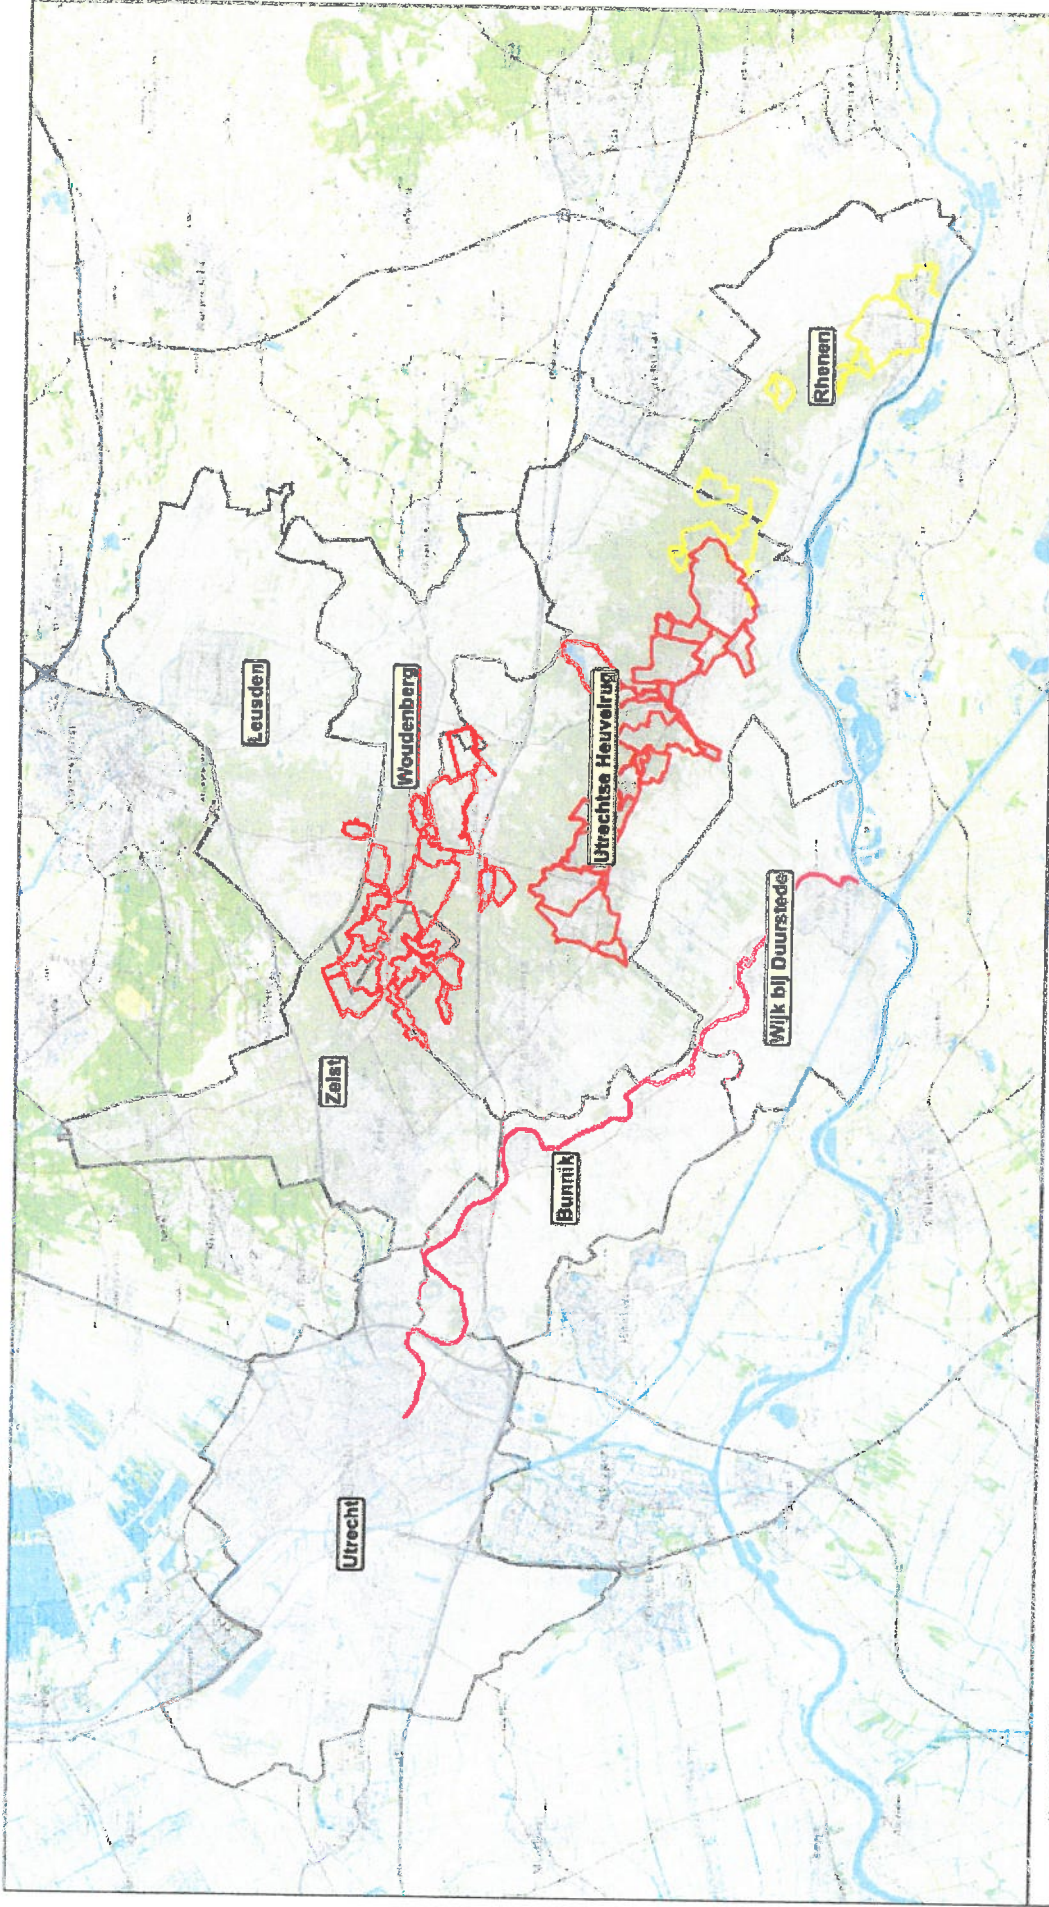

Recreatieschap Utrechtse Heuvelrug, Vallei- en Kromme Rijngebied

© Arcadis 2016

Overzicht fietspaden in beheer van RS UHVK

© Arcadis 2016

Onderdeel overzicht fietspaden: Let de Stigterpad

- Kromme Nijnpad
- Routelijnen Stichtse Lustwarande West
- Routelijnen Stichtse Lustwarande Oost
- Gemeenten

Wandelroutes RS UHVK
Overzichtskaart

ARCADIS
 advies • ontwerp • realisatie
 Recreatieschap UHVK
 28-8-2016
 schaal (A3): 1:10.000
 0 1 2 3 4 5 6 Kilometers
 D0381 2016/5

 Eerst Nutsdienst & Gemeente
 DEL C.M. de Groot