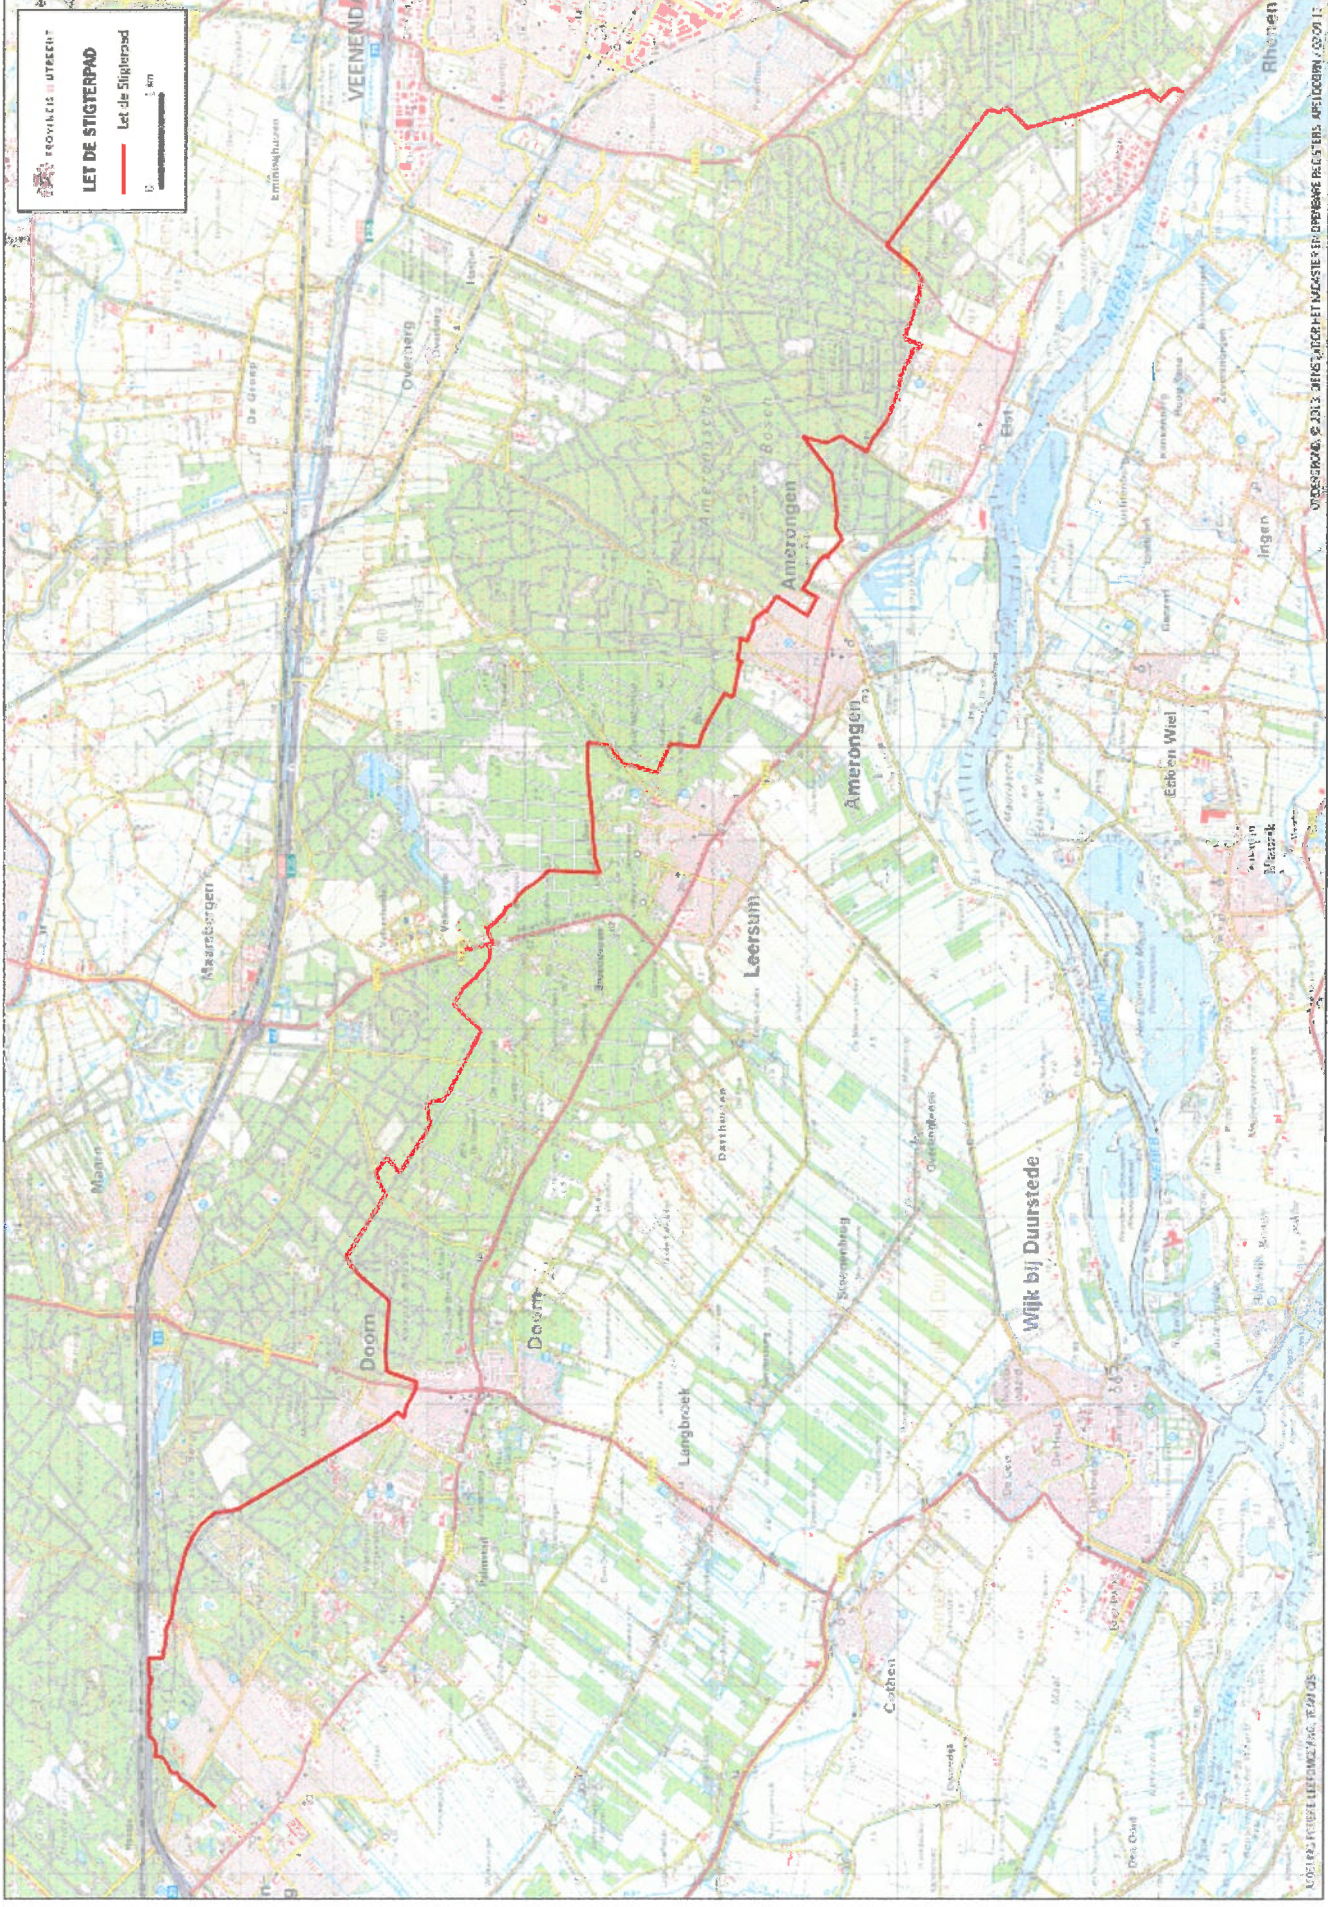

Recreatieschap Utrechtse Heuvelrug, Vallei- en Kromme Rijngebied

© Arcadis 2016

Overzicht fietspaden in beheer van RS UHVK

© Arcadis 2016

Onderdeel overzicht fietspaden: Let de Stigterpad

- Kromme Nijnpad
- Routelijnen Stichtse Lustwarande West
- Routelijnen Stichtse Lustwarande Oost
- Gemeenten

Wandelroutes RS UHVK
Overzichtskaart

ARCADIS
 advies • ontwerp • realisatie
 Recreatieschap UHVK
 28-8-2016
 schaal (A3): 1:10.000
 0 1 2 3 4 5 6 Kilometers
 D0381 2016/5

 Eerst Nutsdienst & Gemeente
 DEL C.M. de Groot