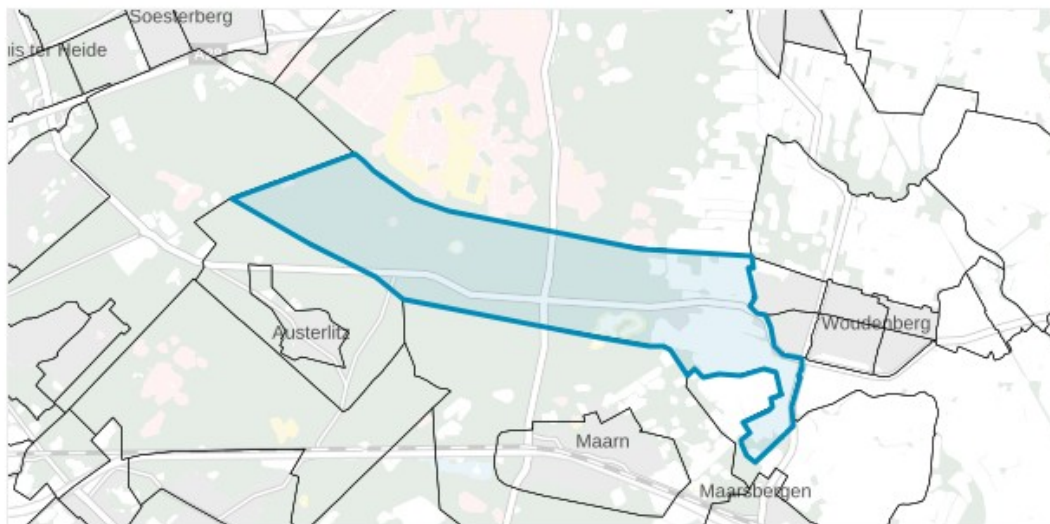

Bijlage 4 - Aanduiding gebieden Woudenberg

a) Werkingsgebied Opkoopbescherming

Buurtgrenzen De Grift, Nico Bergsteijn, Het Groene Woud, Nieuwoord, Laanzicht en Het zeeland

b) Geen werkingsgebied Opkoopbescherming

Buurtgrenzen Bedrijventerrein

Buurtgrenzen Den Treek-Henschoten

Buurtgrenzen Geerestein

Buurtgrenzen Rumelaar-Lambalgen

Buurtgrenzen Woudenberg-Oost