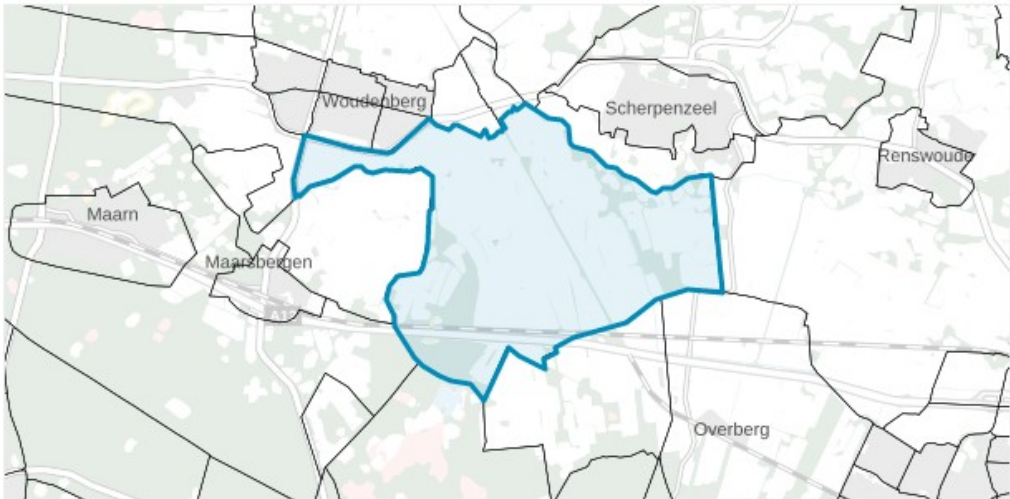

Bijlage 4 - Aanduiding gebieden Woudenberg

a) Werkingsgebied Opkoopbescherming

Buurtgrenzen De Grift, Nico Bergsteijn, Het Groene Woud, Nieuwoord, Laanzicht en Het zeeland

b) Geen werkingsgebied Opkoopbescherming

Buurtgrenzen Bedrijventerrein

Buurtgrenzen Den Treek-Henschoten

Buurtgrenzen Geerestein

Buurtgrenzen Rumelaar-Lambalgen

Buurtgrenzen Woudenberg-Oost