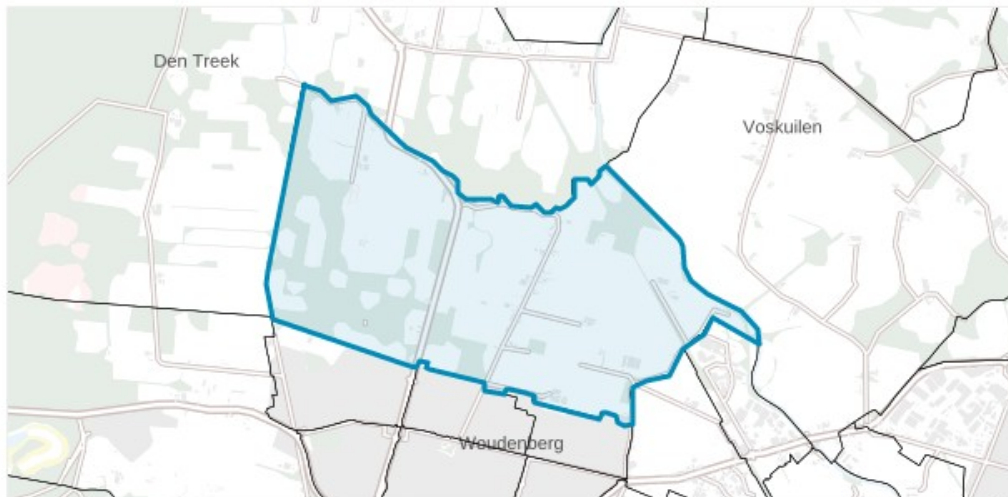

Bijlage 4 - Aanduiding gebieden Woudenberg

a) Werkingsgebied Opkoopbescherming

Buurtgrenzen De Grift, Nico Bergsteijn, Het Groene Woud, Nieuwoord, Laanzicht en Het zeeland

b) Geen werkingsgebied Opkoopbescherming

Buurtgrenzen Bedrijventerrein

Buurtgrenzen Den Treek-Henschoten

Buurtgrenzen Geerestein

Buurtgrenzen Rumelaar-Lambalgen

Buurtgrenzen Woudenberg-Oost