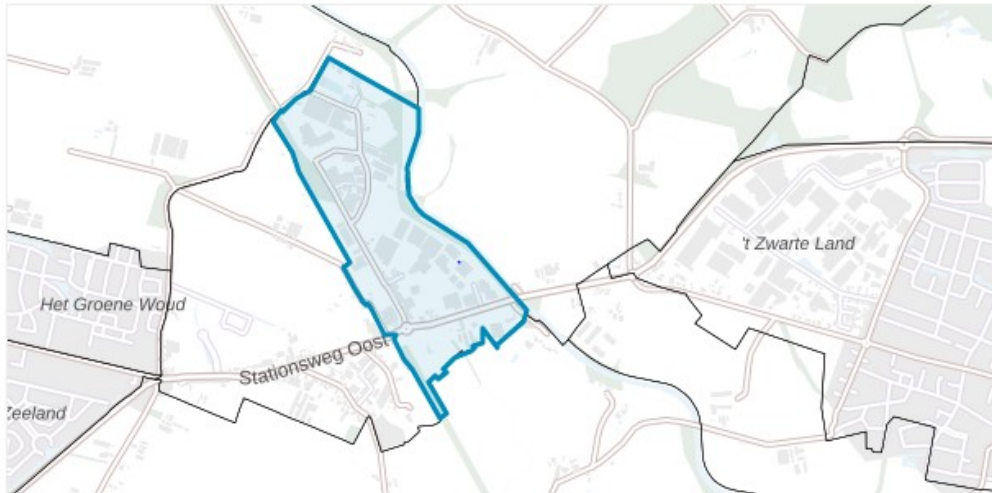

Bijlage 4 - Aanduiding gebieden Woudenberg

a) Werkingsgebied Opkoopbescherming

Buurtgrenzen De Grift, Nico Bergsteijn, Het Groene Woud, Nieuwoord, Laanzicht en Het zeeland

b) Geen werkingsgebied Opkoopbescherming

Buurtgrenzen Bedrijventerrein

Buurtgrenzen Den Treek-Henschoten

Buurtgrenzen Geerestein

Buurtgrenzen Rumelaar-Lambalgen

Buurtgrenzen Woudenberg-Oost